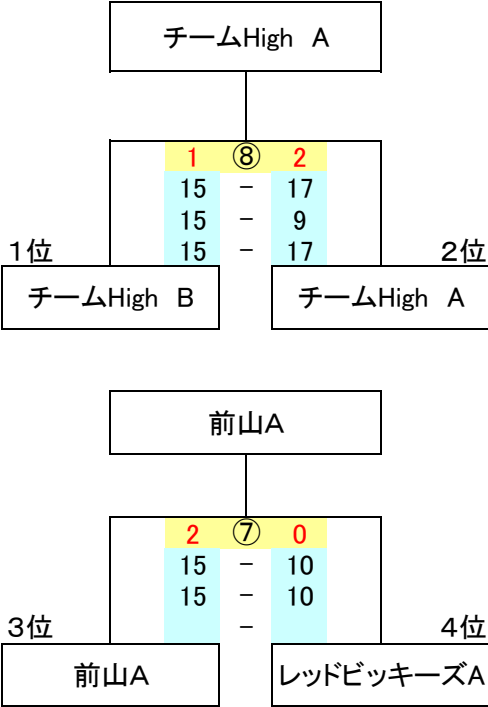

第 1 コート

小学生

小学生

前期交流会Ⅱ

北SC 第1競技場

2019年9月23日(祝)

グループ	チーム名	チームHigh A	チームHigh B	レッドビッキーズA	前山A	勝負	得失セット	得点率	順位	
A	チームHigh A	-	0 ① 2 7 - 15 12 - 15	2 ⑥ 0 15 - 12 15 - 11	2 ④ 0 15 - 11 15 - 12	2 - 1	4 - 2	1.039	2	
	チームHigh B	2 ① 0 15 - 7 15 - 12	-	2 ③ 0 15 - 11 15 - 11	1 ⑤ 2 15 - 9 6 - 15 13 - 15	2 - 1	5 - 2	1.175	1	
	レッドビッキーズA	0 ⑥ 2 12 - 15 11 - 15	0 ③ 2 11 - 15 11 - 15	-	0 ② 2 5 - 15 13 - 15	0 - 3	0 - 6	0.700	4	
	前山A	0 ④ 2 11 - 15 12 - 15	2 ⑤ 1 9 - 15 15 - 6 15 - 13	2 ② 0 15 - 5 15 - 13	-	2 - 1	4 - 3	1.122	3	
						6	6	13	13	

第 2 コート

小学生

小学生

前期交流会Ⅱ

北SC 第1競技場

0

2019年9月23日(祝)

グループ	チーム名	レインボーかわなか(A)	インター8	楠西ジュニア星組	レッドビッキーズB	前山B	勝負	得失セット	得点率	順位
B	レインボーかわなか(A)		2 ① 1 13 - 15 15 - 10 15 - 13	0 ⑥ 2 12 - 15 13 - 15 -	0 ⑨ 2 13 - 15 9 - 15 -	2 ③ 0 15 - 6 15 - 5 -	2 - 2	4 - 5	1.101	3
	インター8	1 ① 2 15 - 13 10 - 15 13 - 15		0 ④ 2 10 - 15 13 - 15 -	0 ⑦ 2 10 - 15 6 - 15 -	1 ⑩ 2 17 - 15 13 - 15 11 - 15	0 - 4	2 - 8	0.797	5
	楠西ジュニア星組	2 ⑥ 0 15 - 12 15 - 13 -	2 ④ 0 15 - 10 15 - 13 -		2 ② 1 15 - 12 11 - 15 15 - 12	2 ⑧ 0 15 - 8 15 - 10 -	4 - 0	8 - 1	1.248	1
	レッドビッキーズB	2 ⑨ 0 15 - 13 15 - 9 -	2 ⑦ 0 15 - 10 15 - 6 -	1 ② 2 12 - 15 15 - 11 12 - 15		2 ⑤ 0 15 - 5 15 - 4 -	3 - 1	7 - 2	1.466	2
	前山B	0 ③ 2 6 - 15 5 - 15 -	2 ⑩ 1 15 - 17 15 - 13 15 - 11	0 ⑧ 2 8 - 15 10 - 15 -	0 ⑤ 2 5 - 15 4 - 15 -		1 - 3	2 - 7	0.634	4