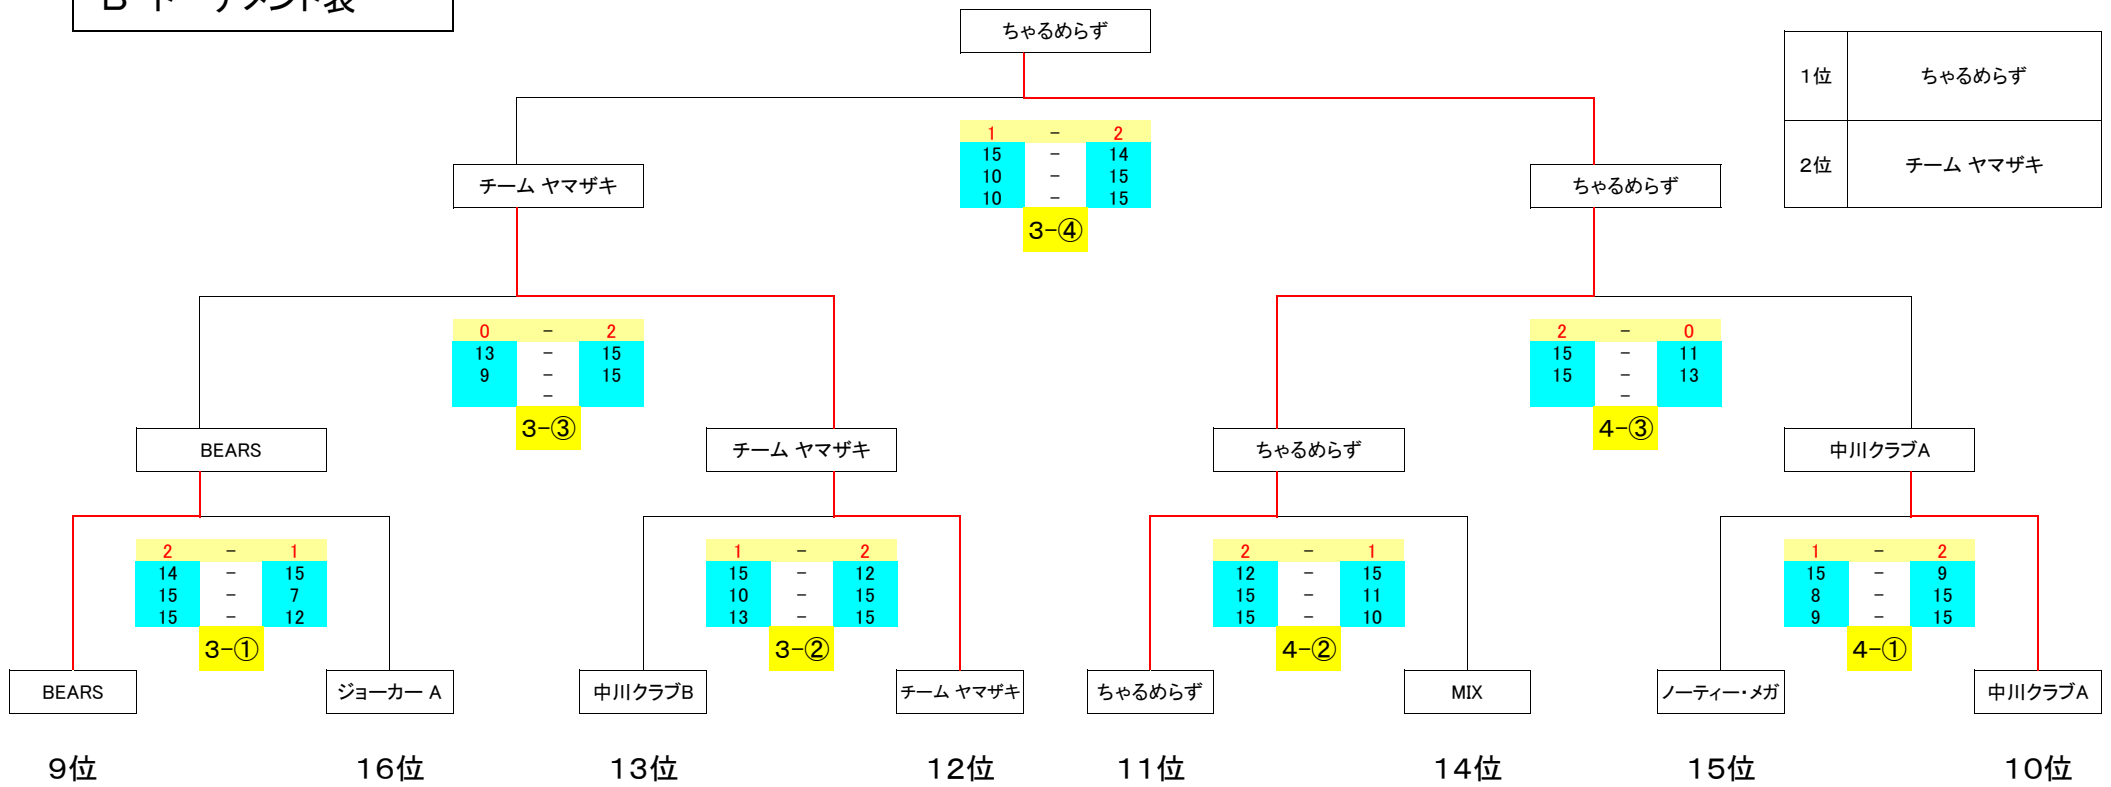

B トーナメント表

1位	ちやるめらず
2位	チーム ヤマザキ

ちやるめらず

1	-	2
15	-	14
10	-	15
10	-	15
3-④		

チーム ヤマザキ

ちやるめらず

0	-	2
13	-	15
9	-	15
3-③		

BEARS

チーム ヤマザキ

ちやるめらず

2	-	0
15	-	11
15	-	13
4-③		

中川クラブA

2	-	1
14	-	15
15	-	7
15	-	12
3-①		

BEARS

ジョーカー A

1	-	2
15	-	12
10	-	15
13	-	15
3-②		

中川クラブB

チーム ヤマザキ

2	-	1
12	-	15
15	-	11
15	-	10
4-②		

ちやるめらず

MIX

1	-	2
15	-	9
8	-	15
9	-	15
4-①		

ノーティアー・メガ

中川クラブA
